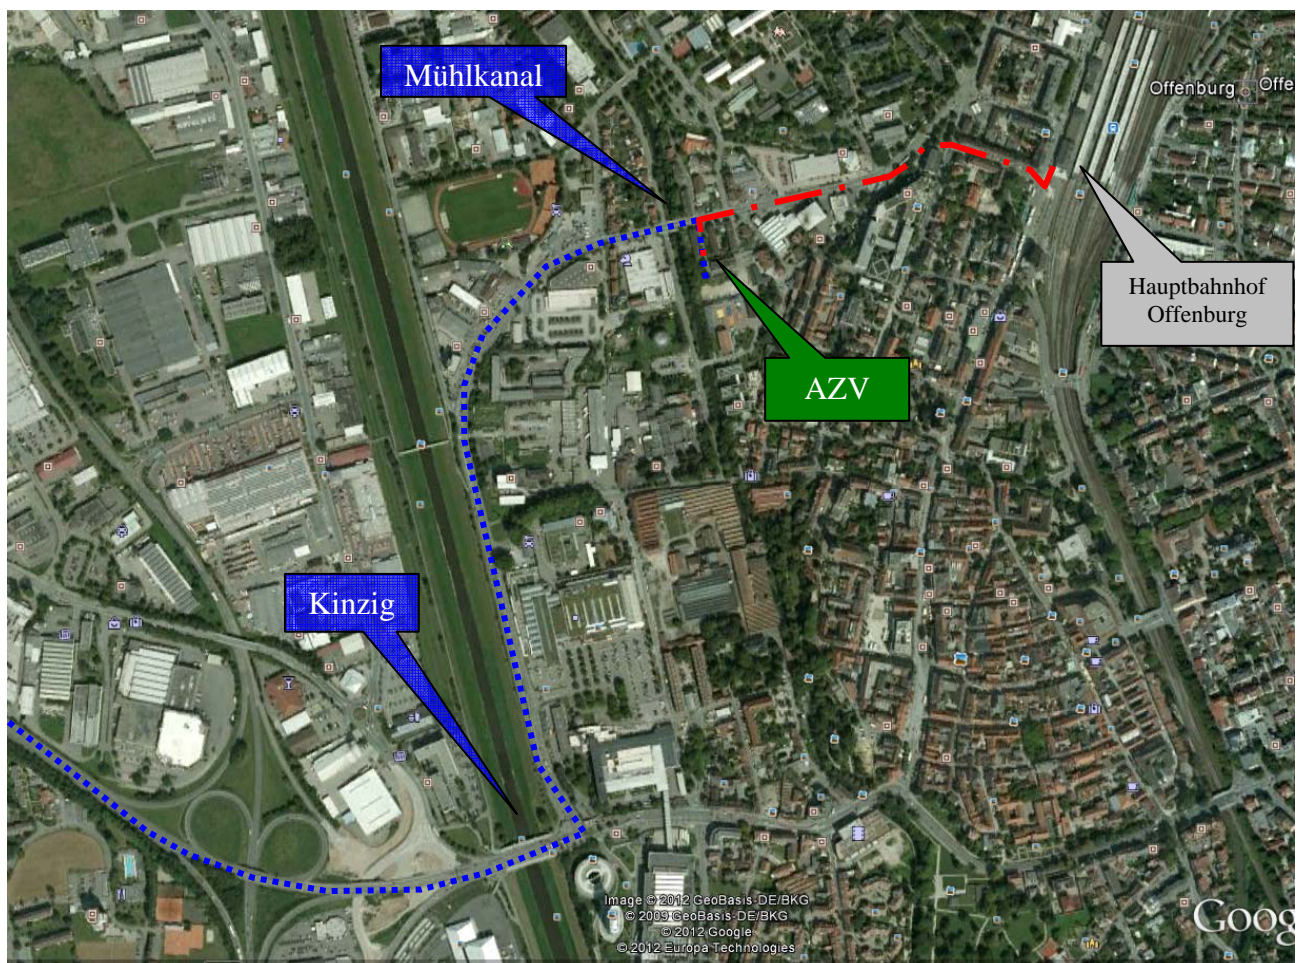

Verwaltung:

Abwasserzweckverband Raum Offenburg
Elsässer Str. 1a, 77652 Offenburg
0781-9217-0

So erreichen Sie uns:

... mit dem Auto:

BAB A5, Abfahrt Offenburg, nach der Kinzigquerung links abbiegen in Richtung Bahnhof, nach ca. 1 km, sobald Sie den Mühlkanal überquert haben, nächste Straße – Elsässer Straße (die Einfahrt ist recht unscheinbar) rechts einbiegen. Es handelt sich nur um eine Anliegerstraße. Am Ende des Straße (ca. 80 m) befinden sich unsere Parkplätze.

... mit der Bahn: - - -

Hauptbahnhof Offenburg, Ausgang Süd geradeaus über die Saarlandstraße, dann die Okenstraße an der Fußgängerampel queren, geradeaus über den Hof, die Treppe zur Freiburger Str. hinunter benutzen, vor dem Mühlkanal in die Elsässer Straße einbiegen. Am Ende der Anliegerstraße befindet sich die Verwaltung. (**Fußweg ca. 10 Min.**)

Quelle: Google Maps